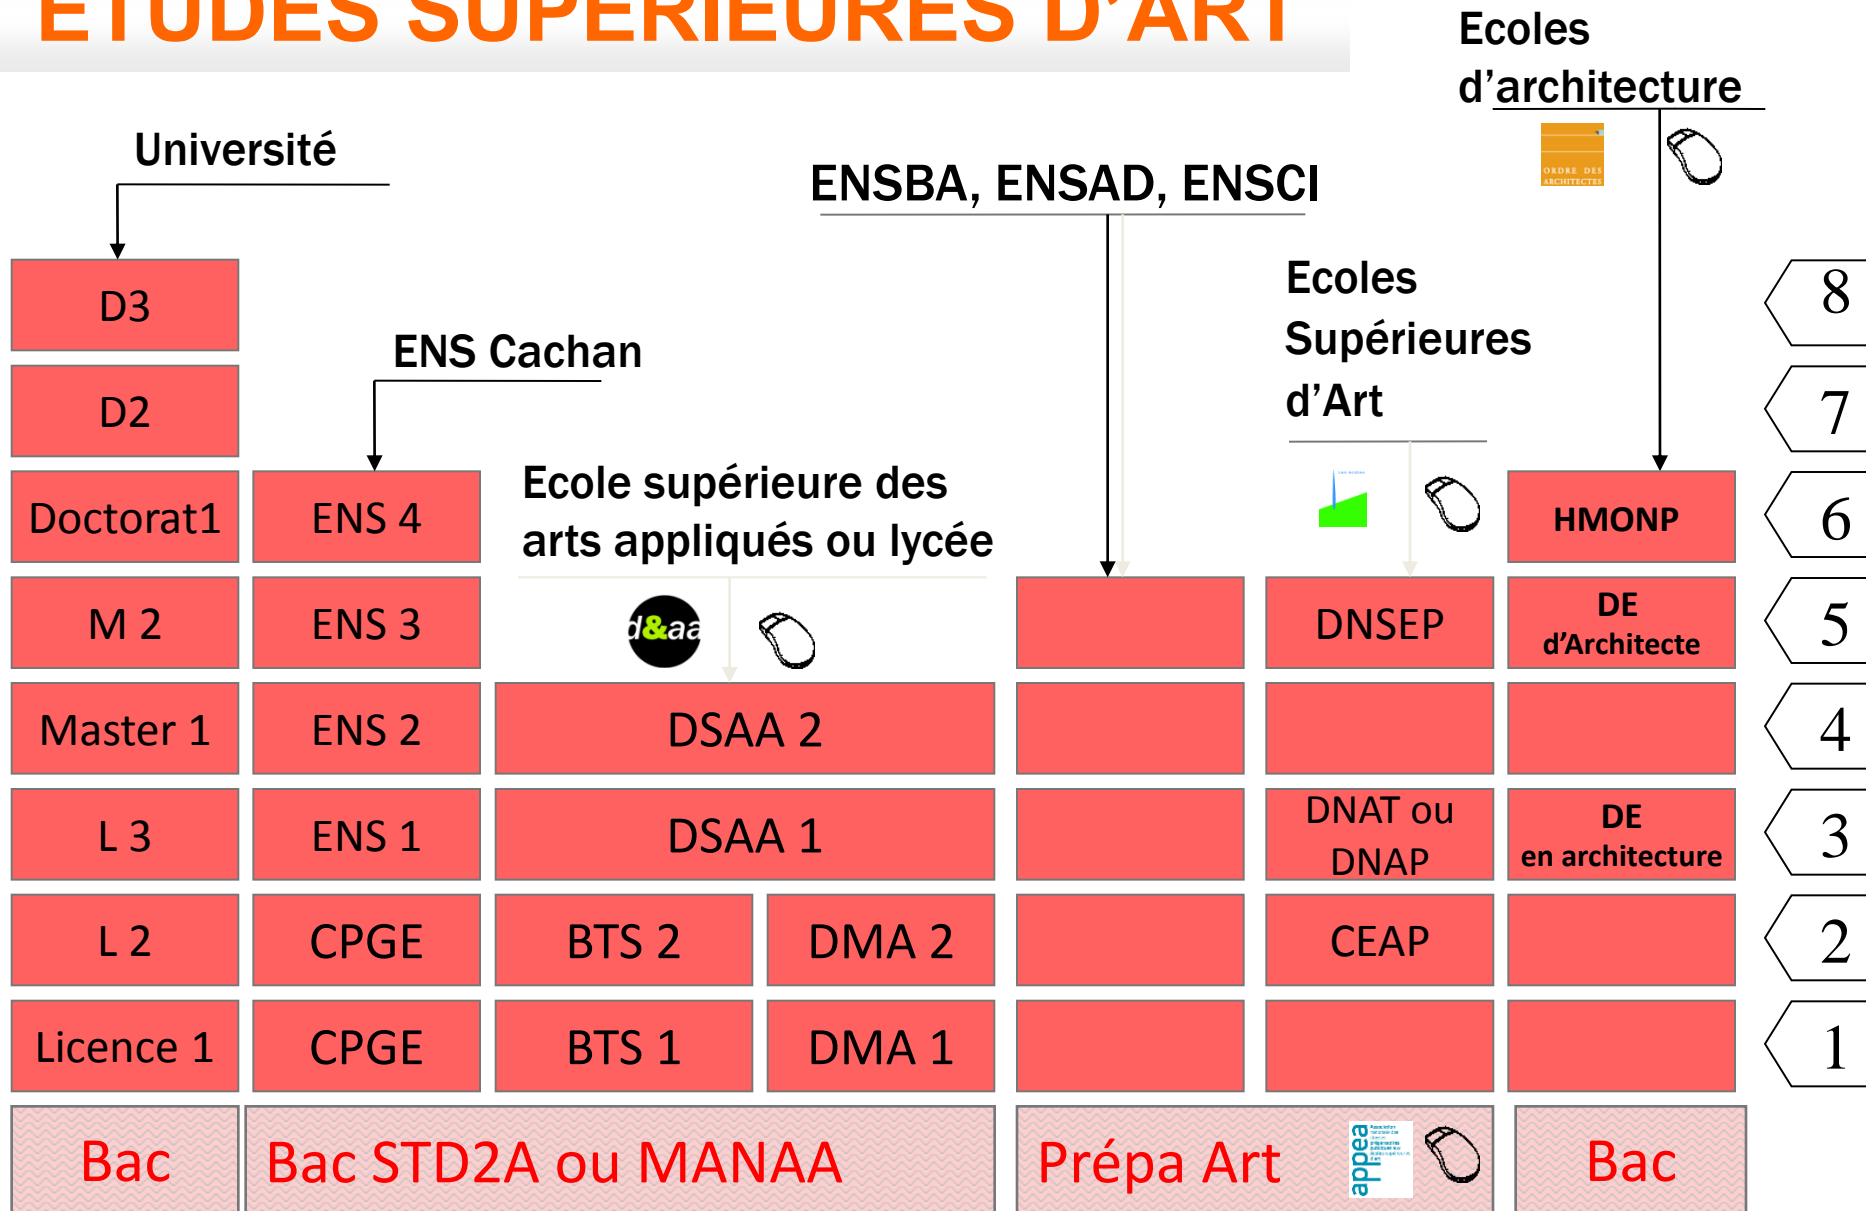

# ETUDES SUPERIEURES D'ART

- Pour les bacheliers généraux, l'accès aux BTS et DMA est possible après une classe de mise à niveau (MANAA)
- L'accès aux Écoles Supérieures d'Art est sur concours